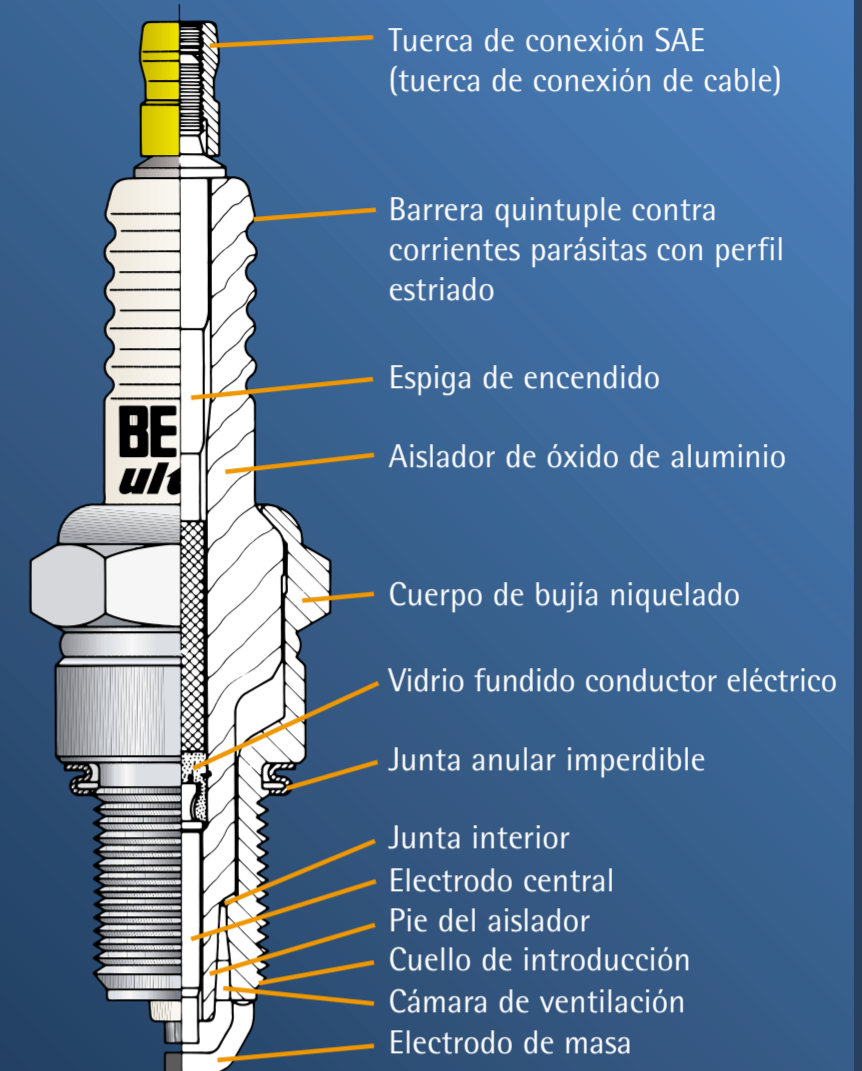

La bujía de encendido de
marca en calidad de primeros
equipos sin compromisos

Beru Ultra – la decisión de los fabricantes de automóviles

¡Práctico sistema de números breves!

Benefíciense usted del elevado grado de
conocimiento de Beru Ultra: ¡un programa
completo en calidad de primeros equipos!

- Encendido seguro
- Combustión óptima ecológica
- Materiales acreditados: electrodo central de dos componentes (núcleo de cobre con recubrimiento de níquel)
- Larga vida útil, alta resistencia
- Protección del catalizador

La perfección
en el corazón
de su motor